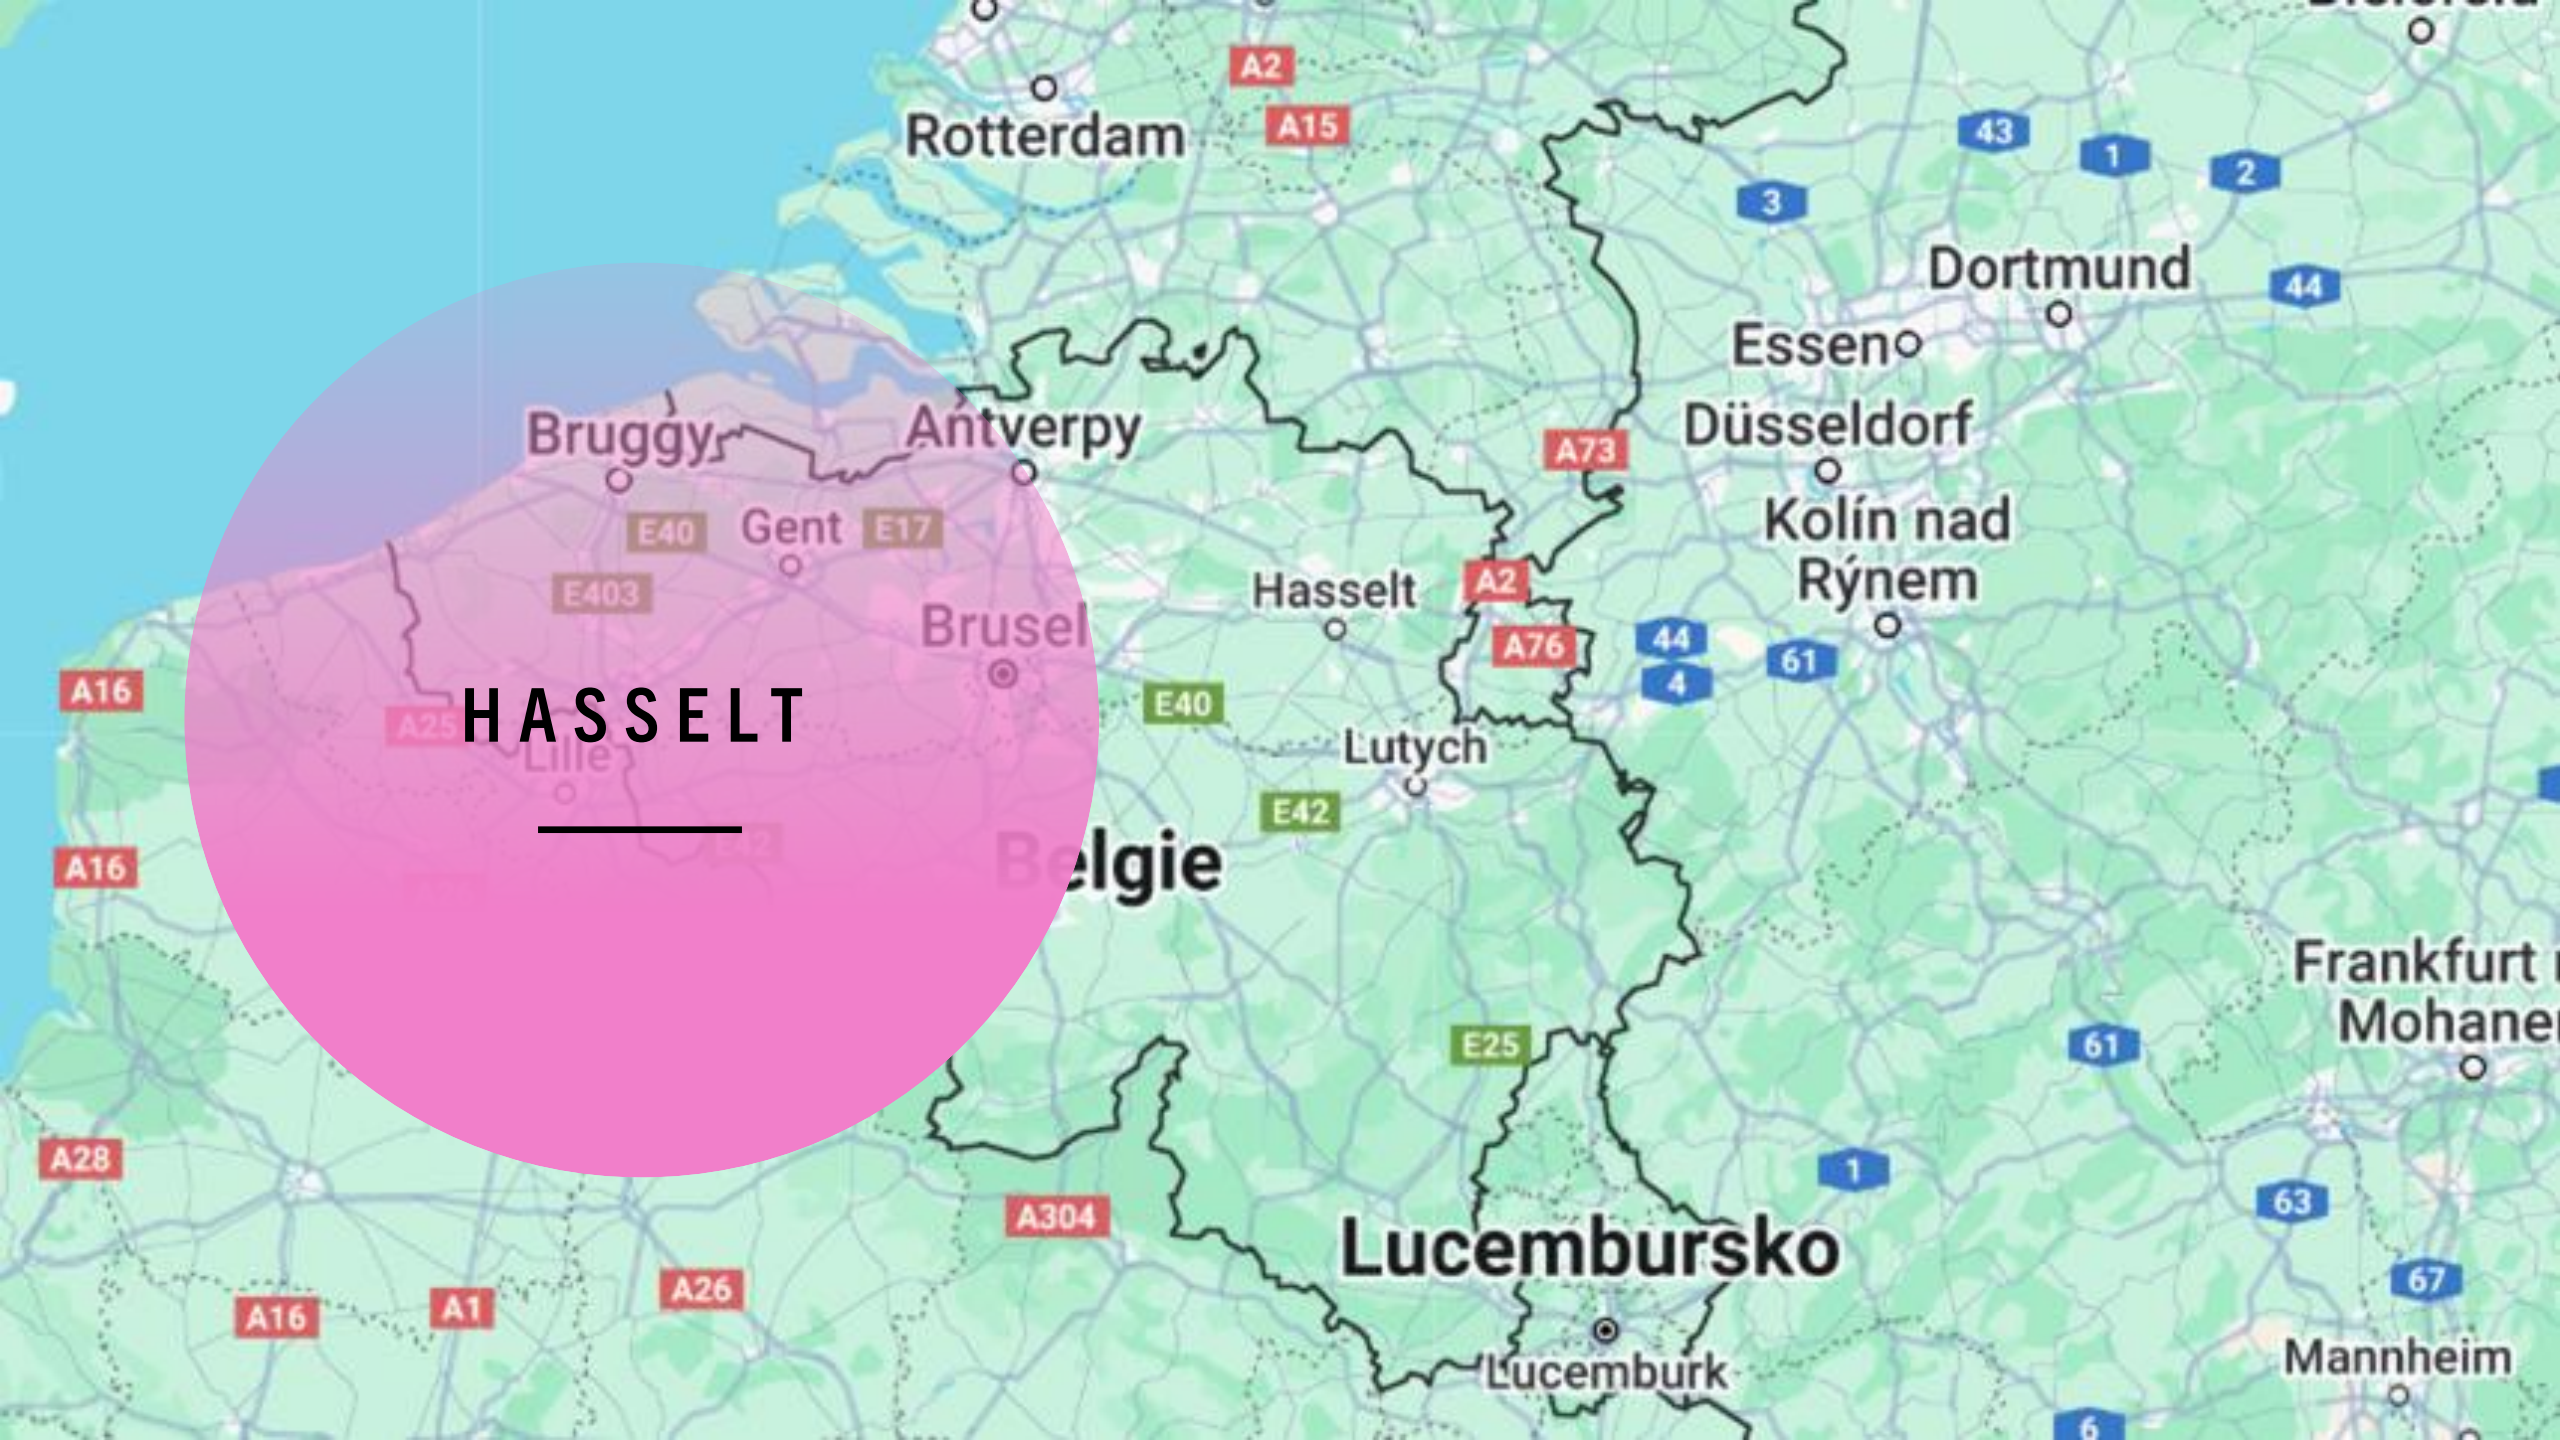

Brusel Midi Station do
Hasseltu vlakem/Flixbus
– cca 1 hod. 10 min.

Vlak – 548,-/ 129,-

Vyhledávání přes
omio.com, flixbus.com
a flibco.com

Flibco – 20 €

HASSELT

UBYTOVÁNÍ

- Přes airbnb.com
- 10 min pěšky od PXL University Healthcare, 15 min od historického centra
- V okolí obchod s potravinami a park
- 24 740,- za apartmán- v 6 lidech
4123,-/os.